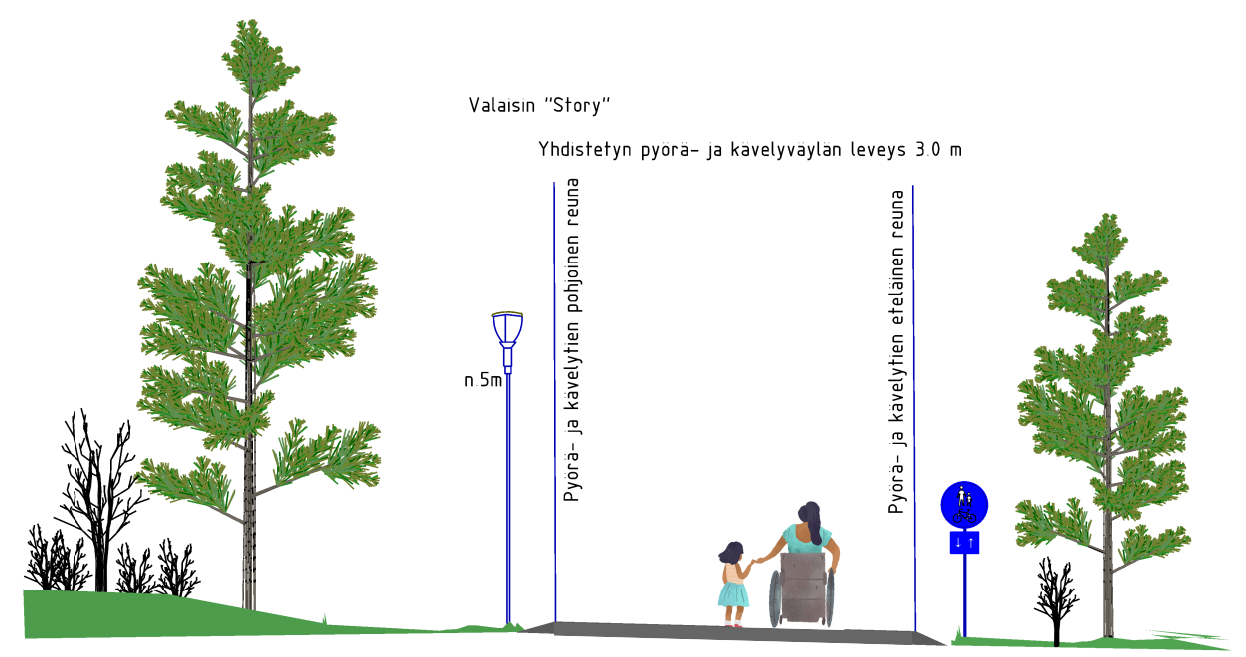

POIKKILEIKKAUS/ TVARPROFIL
mk 1:25

Merkintöjen selitykset:
Forklaring av symboler:

- Penkki
- Bank
- Roska-astia
- Avfallskarl
- Asfalttipaalliste
- Asfaltbelagning
- Valaisin
- Belysning
- Infotavla
- Infotavla

Koordinaattijärjestelmä
ETRS
GK24
Korkeusjärjestelmä
N2000

Pieni tarkennuksia suunnitelmaan		19 2 2024
Hangon kaupunki	Hango stad	
Kuntatekniska avdelningen	Kommunaltjänst avdelningen	
Plagen ja Tennisparkens område	Plagen och Tennisparkens område	
Puistosuunnitelma	Parkplan	
Asemapiirustus	Situationsplan	
Tarkastanut: Jukka Horsttanainen	Mk: 1500	Pvm: 7.11.2023
Granskat: Tekninen lautakunta/ Tekniska nämnden	2023 §	Datum:
Hyväksynyt: Godkänt	2023 §	Suun/Piirrt: Mats Rosström/Helena Rosström-Makela
Nähtävillä: Till påseende	Vahvist: Fastst.	Piir n:o: Muutos / andr
		Ritn. n:o