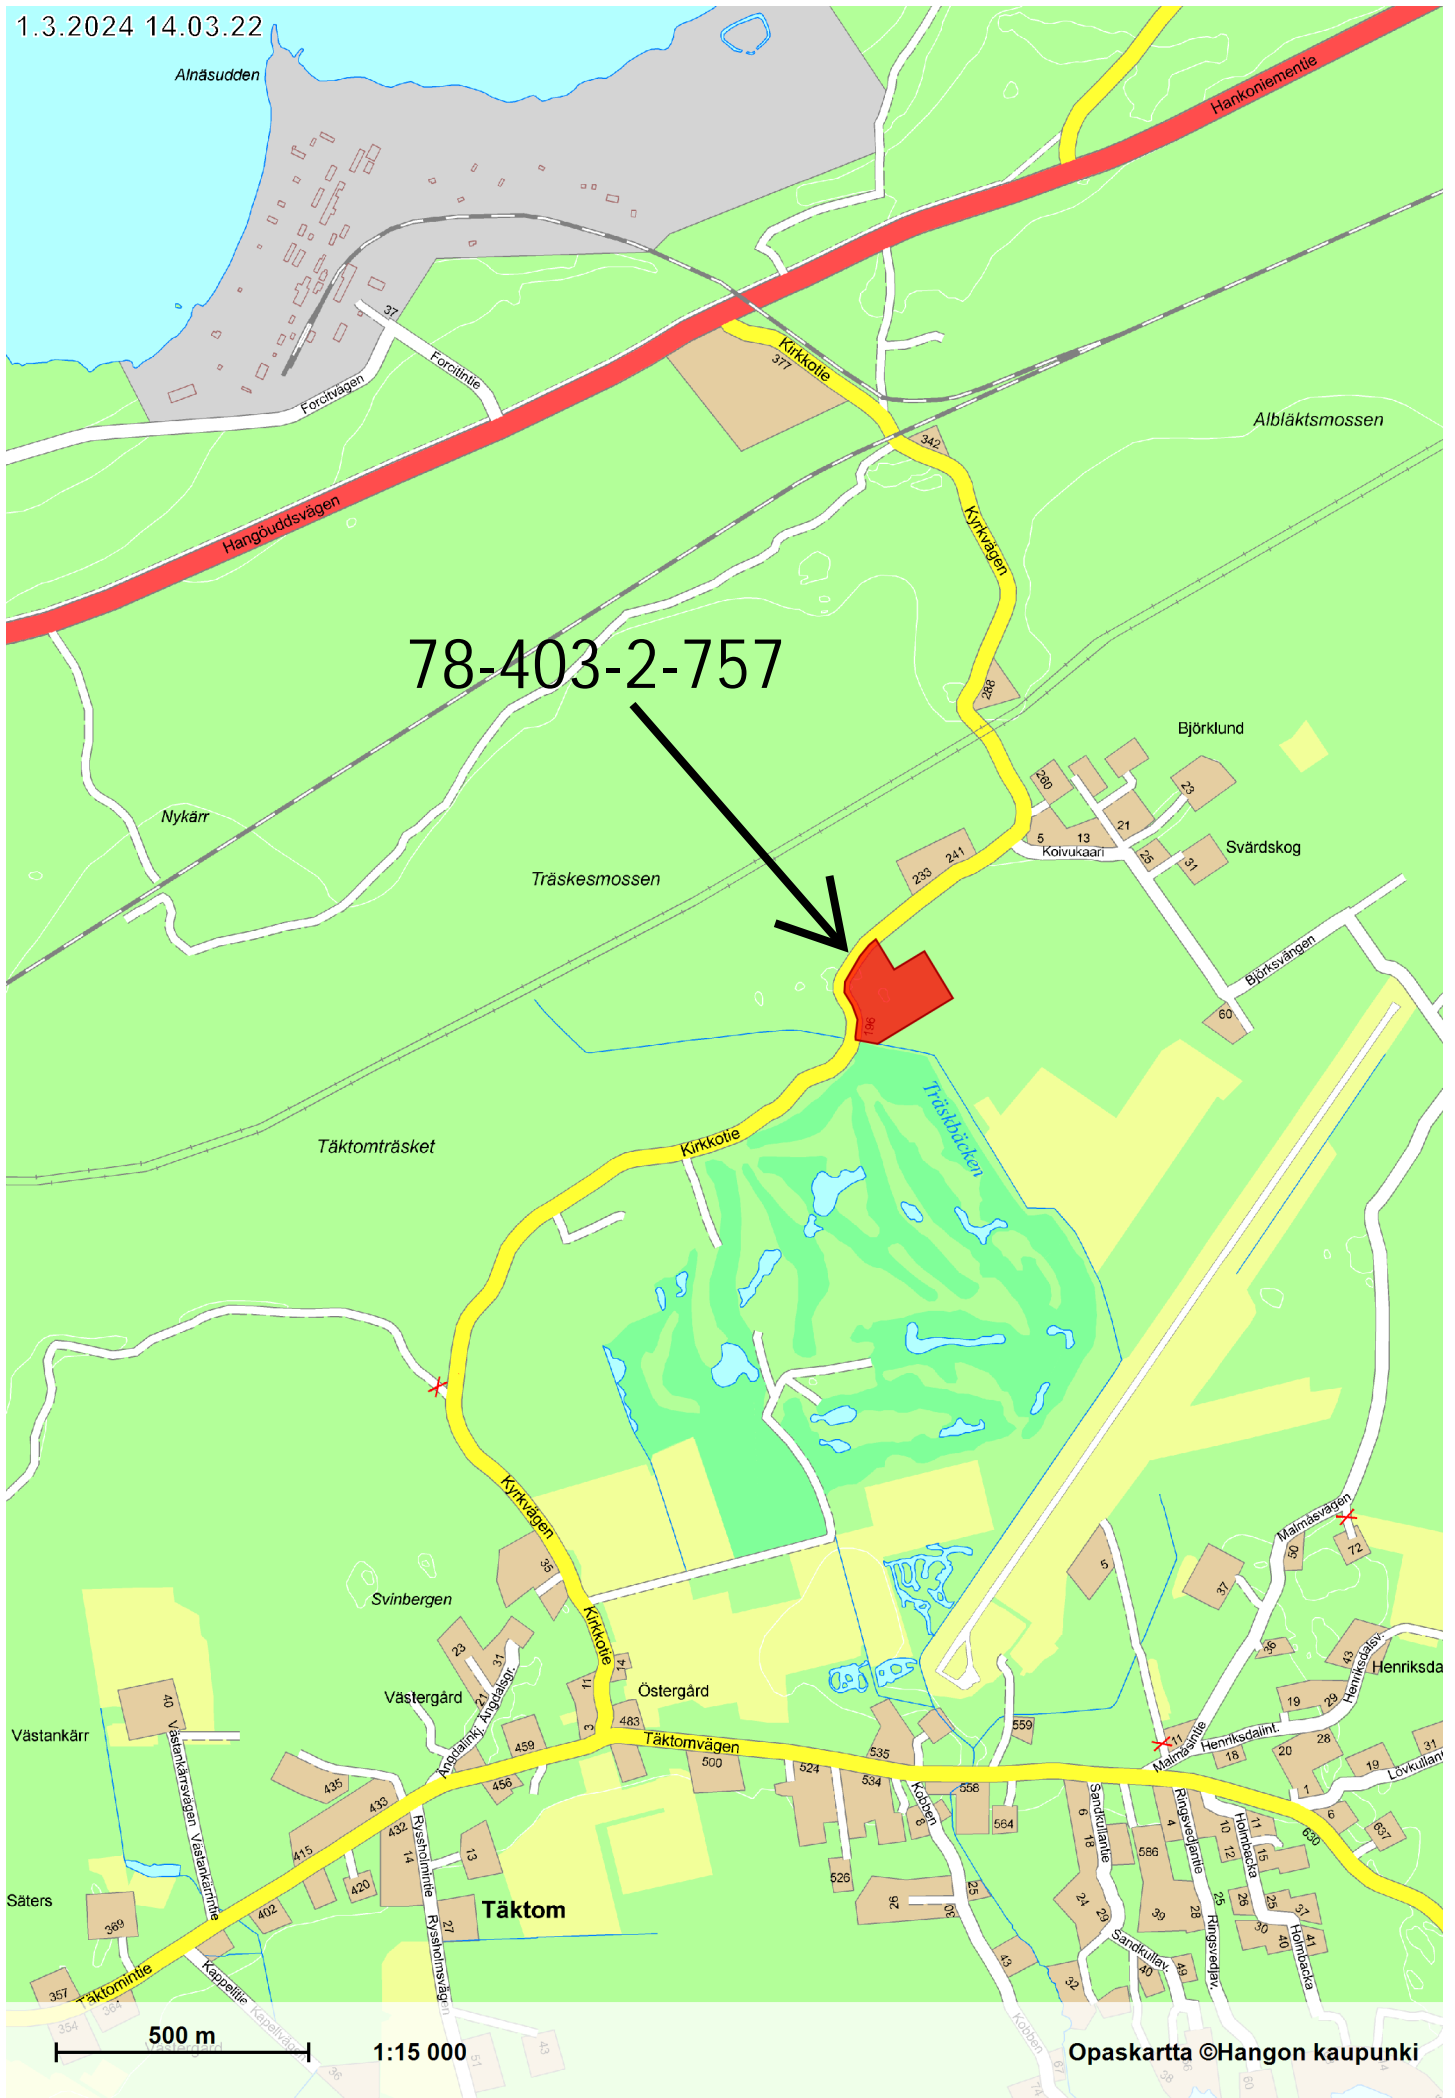

1.3.2024 14.03.22

78-403-2-757

500 m

1:15 000

Opaskartta ©Hangon kaupunki