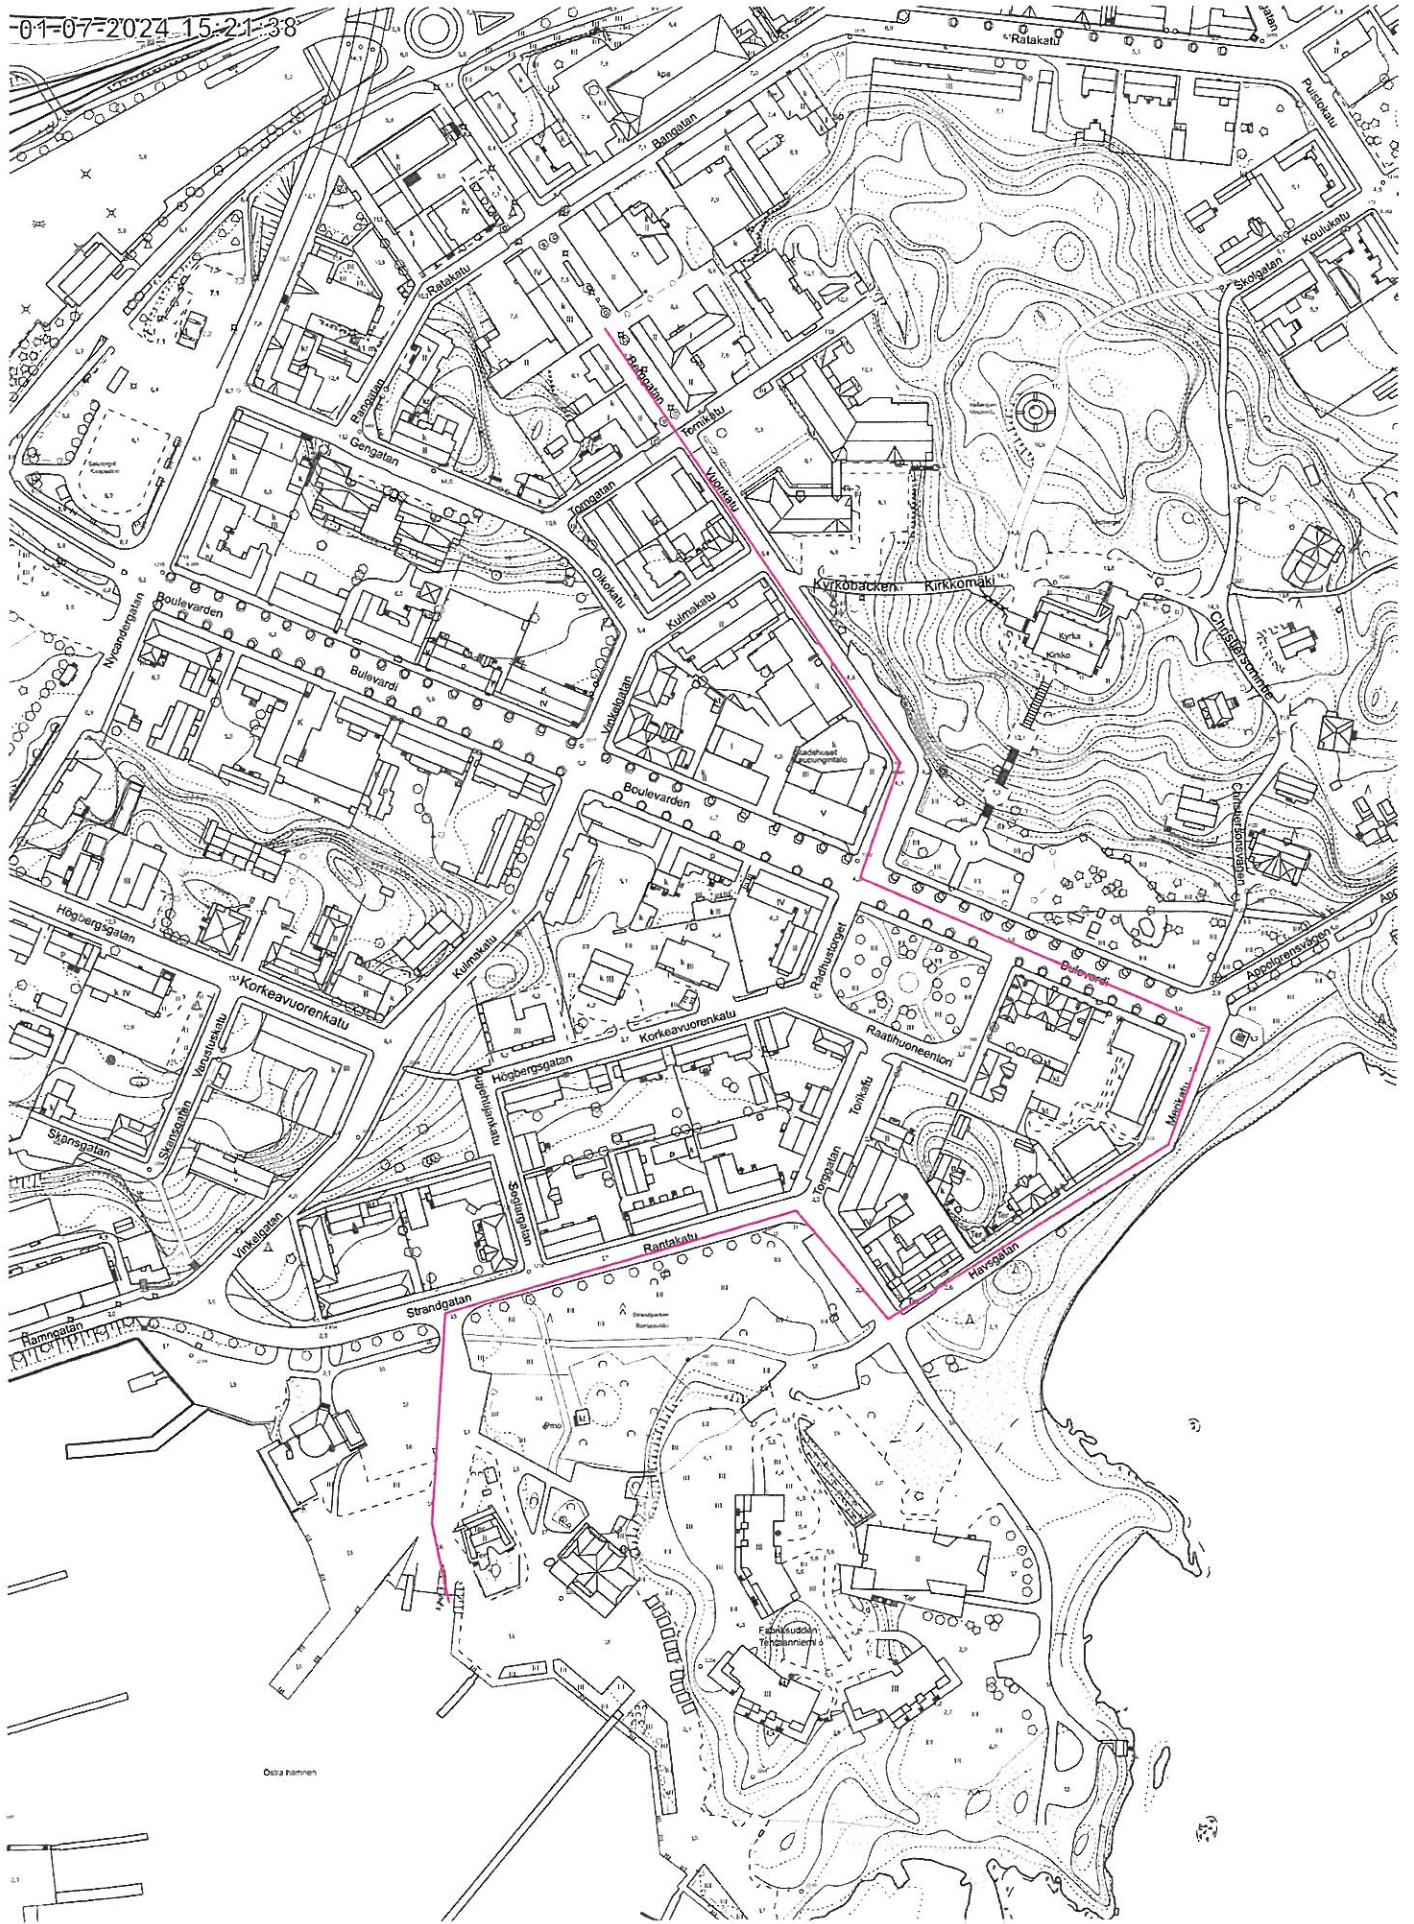

01-07-2024 15:21:38

Ostra hamnen

100 m

1:3 000

Grundkarta 0,25m ©Hangö stad